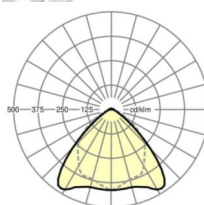

параметры

номер заказа	19510026390
код EAN	4020863436484
номер таможенного тарифа	94051190
Знак прохождения контроля	IP 20, класс защиты I, ENEC10 VDE, F, HACCP DIN10500/Food/IFS-пригодность для применения/BRC, Indoor, CE
Степень ударопрочности IK	IK03 (-20°C bis 40°C)
Температура окружающей среды	ta -20°C в 40°C
Особые свойства	Готовность к IoT «Ready for IoT»
Гарантийный срок	5 лет
Государственные программы поддержки	BEG - государственные субсидии для энергосберегающих зданий (действительна только для Германии)

электротехника

Балласт	Электронный драйвер DALI2 (1 штука)
Мощность системы	73W
сетевое напряжение	230V/50Hz
автоматический предохранитель (пусковой ток)	13 штук/B10, 24 штук/B16, 25 штук/C10, 40 штук/C16
класс энергосбережения/Источник света	C

Оптика

Оснастка	LED, цветопередача/оттенок света CRI ≥ 80 / 6500K
Допуск для координаты цветности (MacAdam)	3SDCM
Номинальный световой поток	12376lm
Срок службы LED	70000h L80/B10 (Tq 40°C), 100000h L80/B50 (Tq 35°C)
светоотдача светильников	169lm/W
Угол излучения	95° (C0) / 95° (C90)
UGR поп./вдоль	22.7 / 24.1

DEEP-LINK

<https://www.regiolum.de/ru/article/19510026390>

Ссылка	LED 13000lm 865
ηLB	100 %
Φ ↓/↑	98 % / 2 %
UGR поп./вдоль	22.7 / 24.1